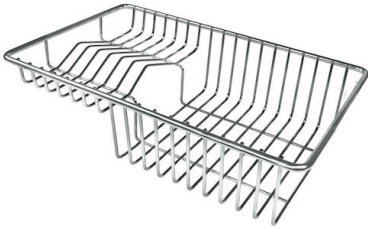

80 cm

Dimensioni

770x520 mm

Dotazioni standard

Ganci di fissaggio, guarnizione, piletta, troppo-pieno e sifone, Imballo in scatola

Fori Mixer

2 fori di serie - 3° foro su richiesta

Foro incasso

Vedi scheda tecnica

Gocciolatoio

No

Larghezza

77 cm

Misura vasca

340x400mm

Numero vasche

2 vasche

DATI TECNICI

Lavello serie KE cod. 2269/080

GALLERIA FOTOGRAFICA

IN DOTAZIONE

Piletta automatica - PM
8407 113

ACCESSORI OPZIONALI

Cestello portapiatti inox

8100 303

* solo in abbinamento con l'accessorio
8644 101

Cestello portapiatti inox

8100 201

Tagliere in HDPE

8657 001

Tagliere Twin in HDPE

8644 101